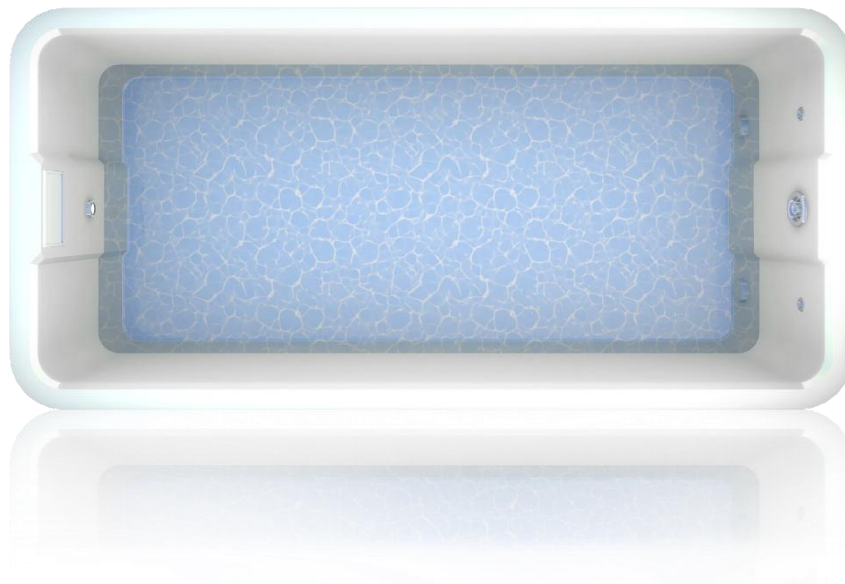

## MINI PISCINE MOD. GARDEN

### Description

Piscine en vérorésine idéale pour les petits espaces ou à l'intérieur.

Fournie complète du local technique MAC 6 avec :

- 1 pompe de filtration 0,37 kW monophasé
- 1 filtre à sable
- 1 coffret de commande avec planification des tranches horaires de filtration
- 1 skimmer, 2 buses de filtration, 1 projecteur LED RGB
- Kit nage à contre-courant pour la version PRESTIGE

### Couleurs disponibles

blanc

sable

gris

bleu clair