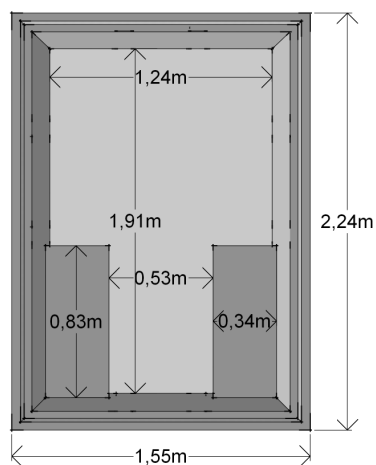

# LOCAUX TECHNIQUES

HELLIO

côtes intérieures

côtes extérieures

RED POOL  
composit pour piscine

ESCALIERS ACRYLIQUES ET SOUS LINER - BALNEO - MURS FILTRANTS -  
MINI PISCINE - LOCAUX TECHNIQUES