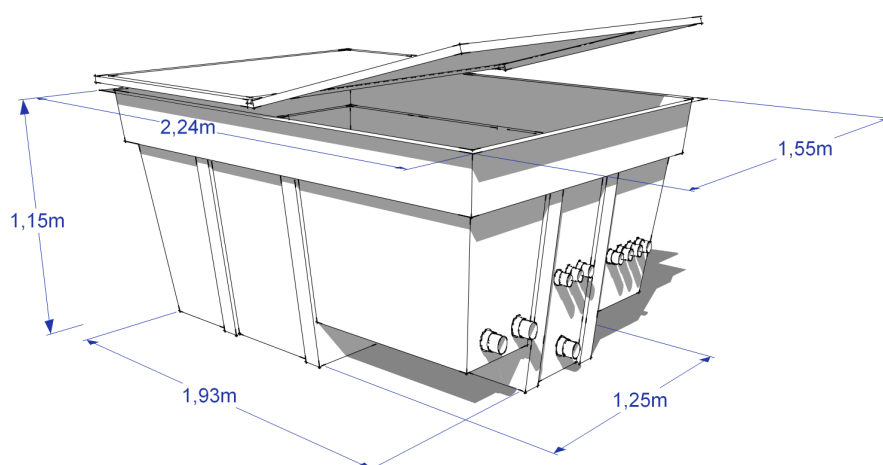

# LOCAUX TECHNIQUES

HELLIO

côtes intérieures

côtes extérieures

RED POOL  
composit pour piscine

ESCALIERS ACRYLIQUES ET SOUS LINER - BALNEO - MURS FILTRANTS -  
MINI PISCINE - LOCAUX TECHNIQUES