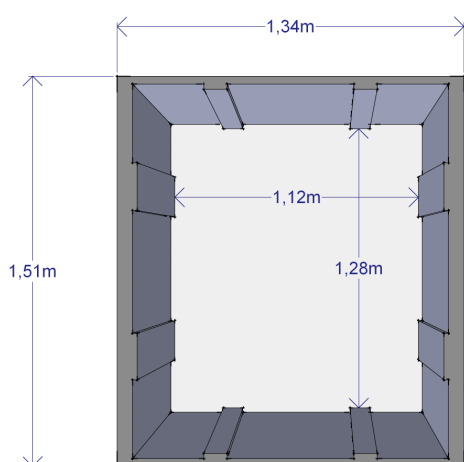

LOCAUX TECHNIQUES

ROCK 22

côtes intérieures

côtes extérieures

RED POOL
composit pour piscine

ESCALIERS ACRYLIQUES ET SOUS LINER - BALNEO - MURS FILTRANTS -
MINI PISCINE - LOCAUX TECHNIQUES