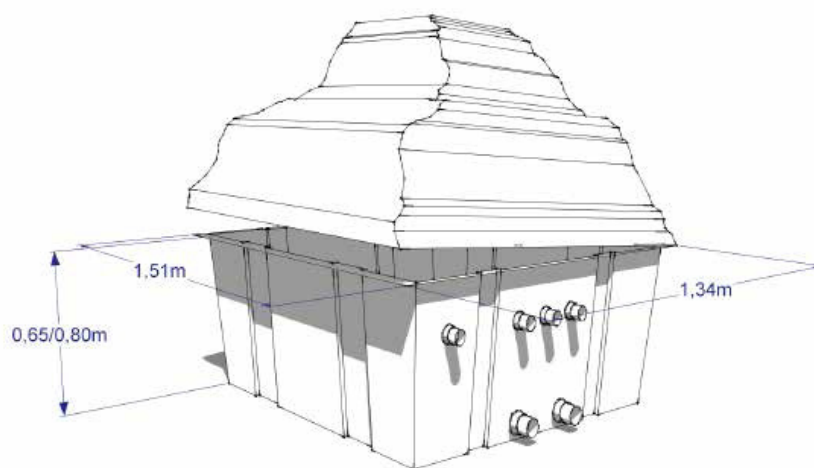

LOCAUX TECHNIQUES

ROCK 22

côtes intérieures

côtes extérieures

RED POOL
composit pour piscine

ESCALIERS ACRYLIQUES ET SOUS LINER - BALNEO - MURS FILTRANTS -
MINI PISCINE - LOCAUX TECHNIQUES