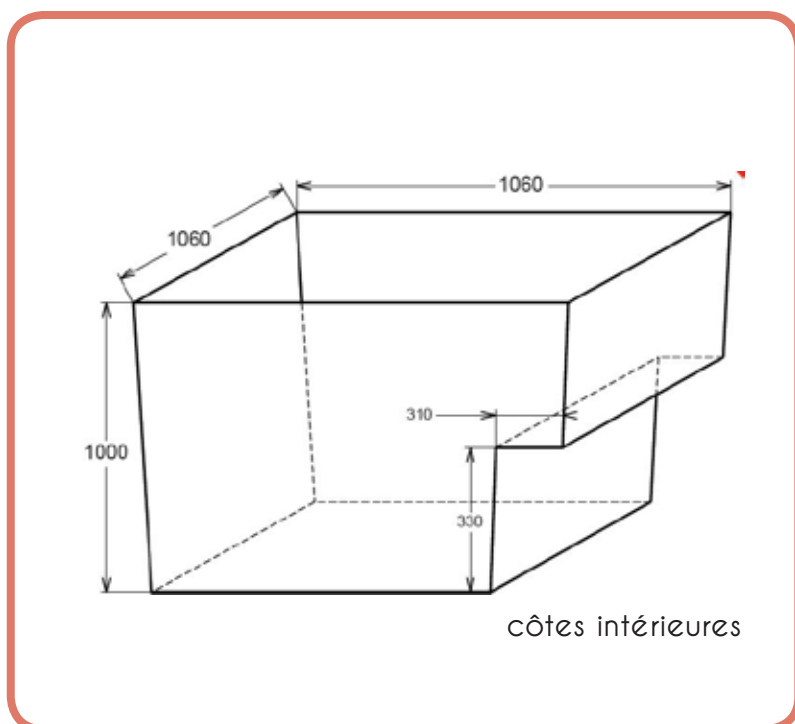

LOCAUX TECHNIQUES

LT 600

RED POOL
composit pour piscine

ESCALIERS ACRYLIQUES ET SOUS LINER - BALNEO - MURS FILTRANTS -
MINI PISCINE - LOCAUX TECHNIQUES