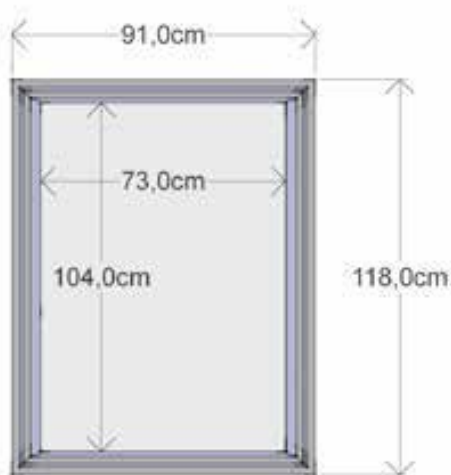

# LOCAUX TECHNIQUES

## BIG MAC

côtes intérieures

côtes extérieures

**RED POOL**  
composit pour piscine

ESCALIERS ACRYLIQUES ET SOUS LINER - BALNEO - MURS FILTRANTS -  
MINI PISCINE - LOCAUX TECHNIQUES