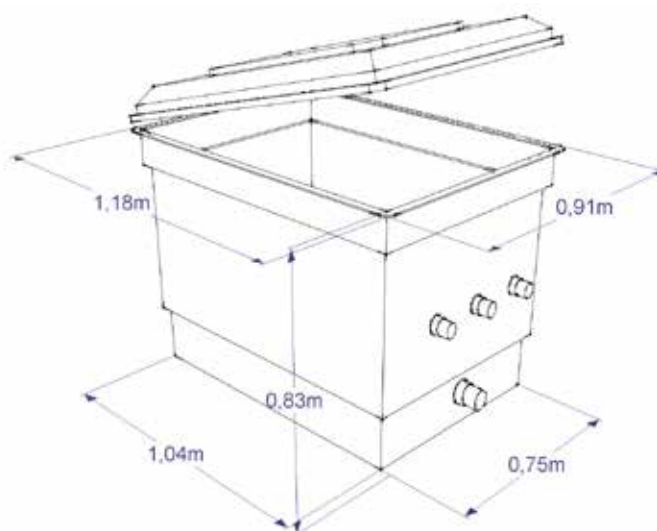

# LOCAUX TECHNIQUES

## BIG MAC

côtes intérieures

côtes extérieures

**RED POOL**  
composit pour piscine

ESCALIERS ACRYLIQUES ET SOUS LINER - BALNEO - MURS FILTRANTS -  
MINI PISCINE - LOCAUX TECHNIQUES