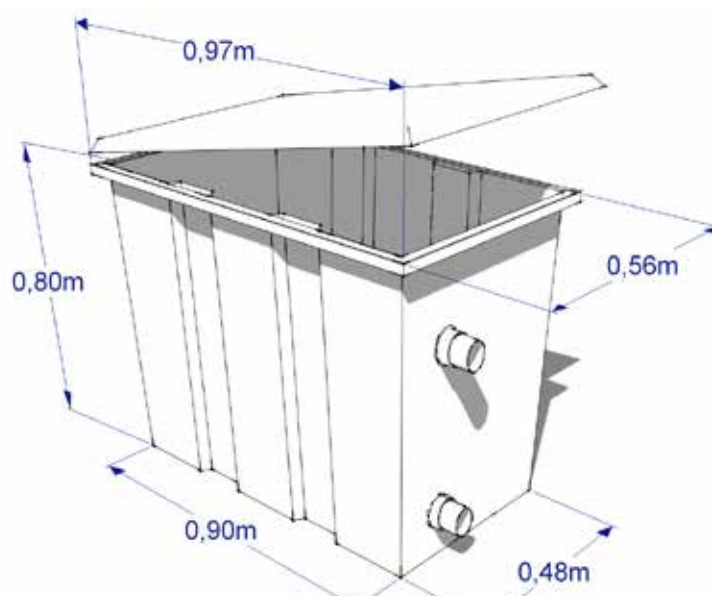

# LOCAUX TECHNIQUES

## MAC 6

côtes intérieures

côtes extérieures

**RED POOL**  
composit pour piscine

ESCALIERS ACRYLIQUES ET SOUS LINER - BALNEO - MURS FILTRANTS -  
MINI PISCINE - LOCAUX TECHNIQUES