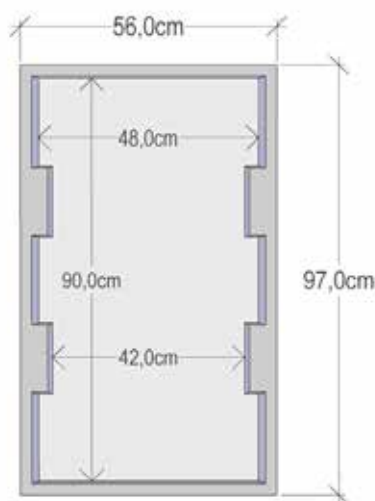

# LOCAUX TECHNIQUES

## MAC 6

côtes intérieures

côtes extérieures

**RED POOL**  
composit pour piscine

ESCALIERS ACRYLIQUES ET SOUS LINER - BALNEO - MURS FILTRANTS -  
MINI PISCINE - LOCAUX TECHNIQUES