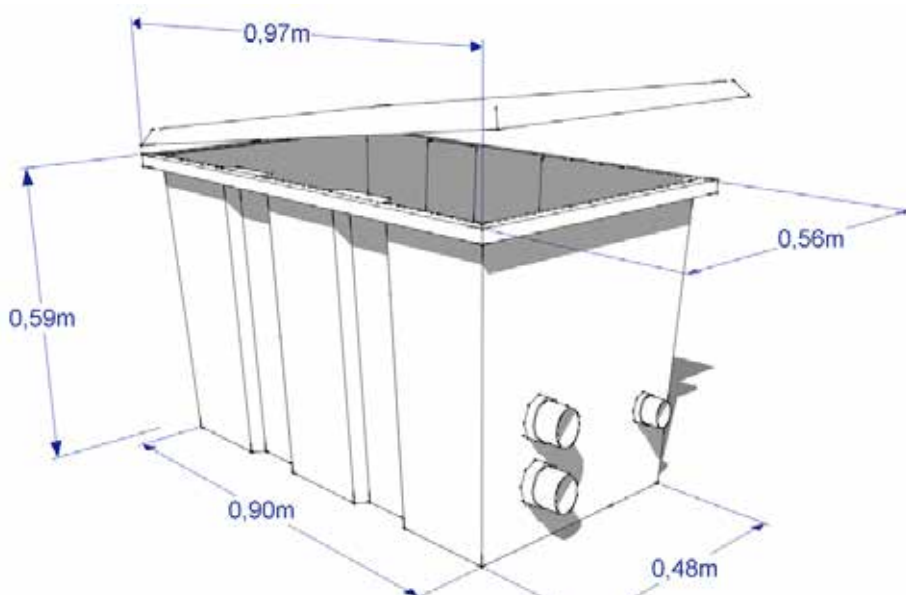

# LOCAUX TECHNIQUES

## SPA IDRO

côtes intérieures

côtes extérieures

RED POOL  
composit pour piscine

ESCALIERS ACRYLIQUES ET SOUS LINER - BALNEO - MURS FILTRANTS -  
MINI PISCINE - LOCAUX TECHNIQUES