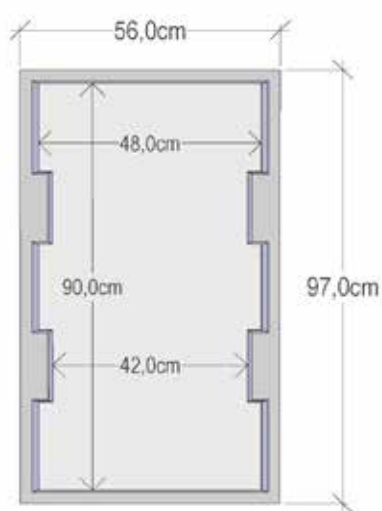

# LOCAUX TECHNIQUES

## SPA IDRO

côtes intérieures

côtes extérieures

RED POOL  
composit pour piscine

ESCALIERS ACRYLIQUES ET SOUS LINER - BALNEO - MURS FILTRANTS -  
MINI PISCINE - LOCAUX TECHNIQUES