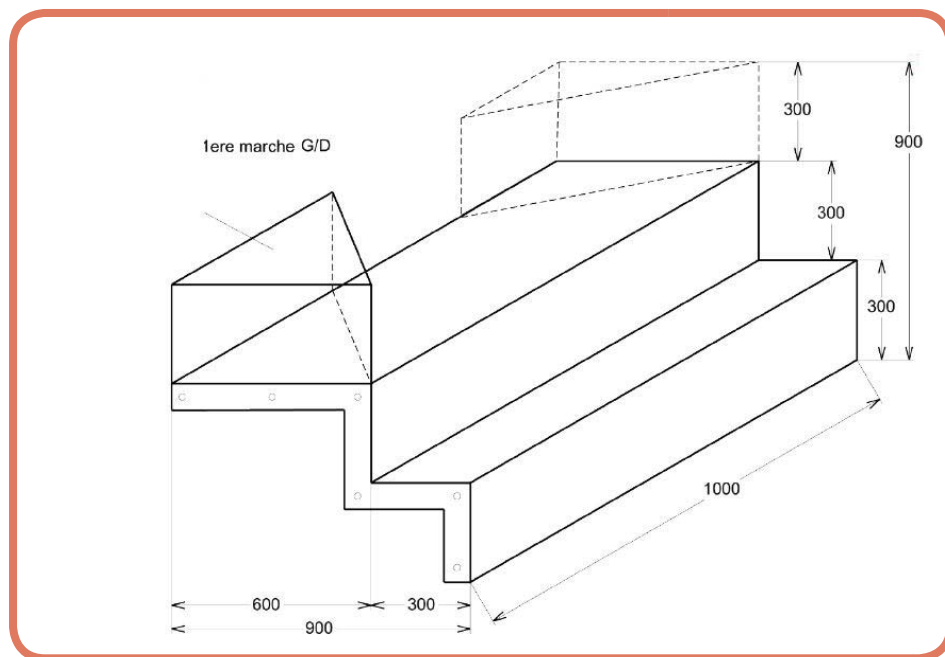

ESCALIER SOUS LINER

ESCALIER PLAGE MODULAIRE 3 MARCHES

Escalier Plage modulaire - 3 marches
Pour piscines Hauteur 1,10 à 1,20 m
Livré avec un kit support

Longuer module	Hauteur	Marches	Poids approx.
0,50 m	0,90 m	3	17 kg
1 m	0,90 m	3	33 kg