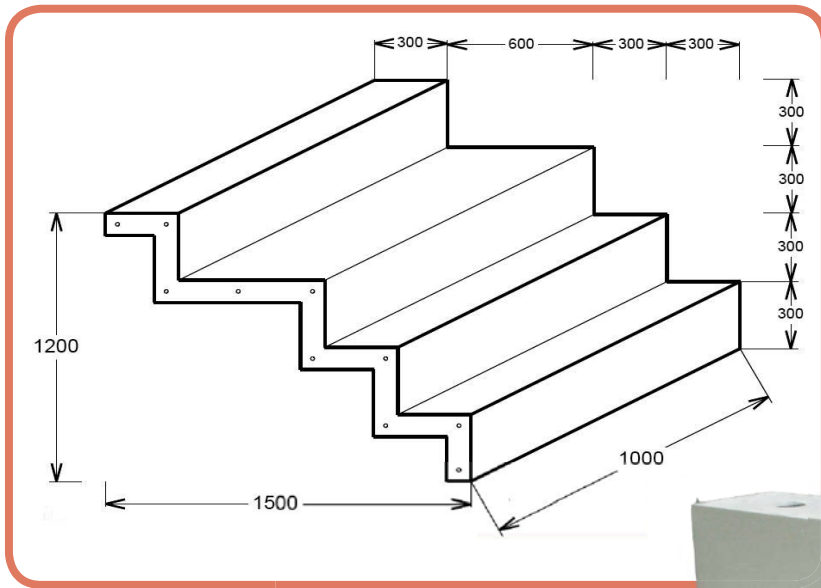

ESCALIER SOUS LINER

ESCALIER DROIT MODULAIRE 4 MARCHES

Escalier droit modulaire - 4 marches :
Pour piscines Hauteur 1,50 m
Livré avec un kit support

Longueur module	Hauteur	Marches	Poids approx.
0,50 m	1,20 m	4	21 kg
1 m	1,20 m	4	38 kg

ESCALIERS ACRYLIQUES ET SOUS LINER - BALNEO - MURS FILTRANTS -
MINI PISCINE - LOCAUX TECHNIQUES