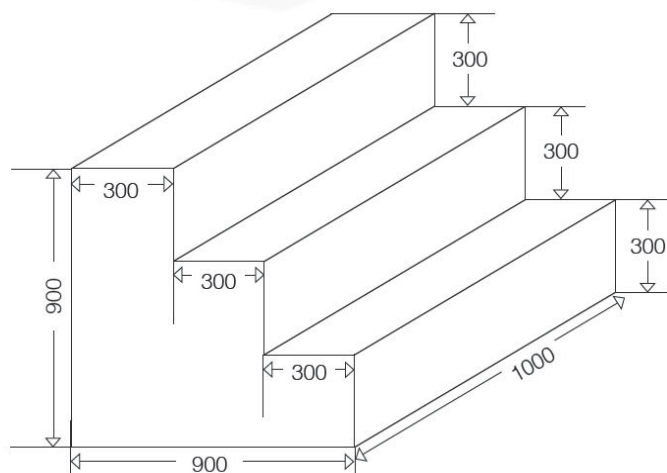

ESCALIER SOUS LINER

ESCALIER DROIT 3 MARCHES

Escalier droit - 3 marches :
Pour piscines hauteur 1,10 à 1,20 m
Livré avec le kit support

Longueur	Hauteur	Marches	Poids approx.
1 m	0,90 m	3	38 kg