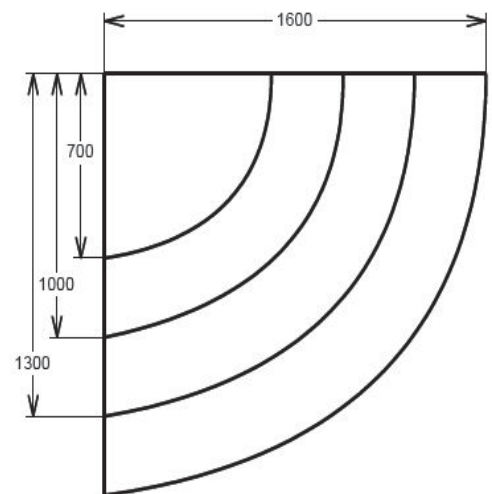

ESCALIER SOUS LINER

ESCALIER QUART DE ROND 4 MARCHES - GRAND MODELE

Escalier quart de rond - 4 marches - grand modèle :
Pour piscines Hauteur 1,50 mètres
Livré avec un kit support

Rayon extérieur	Hauteur	Marches	Poids approx.
1600	1,20 m	4	43 kg