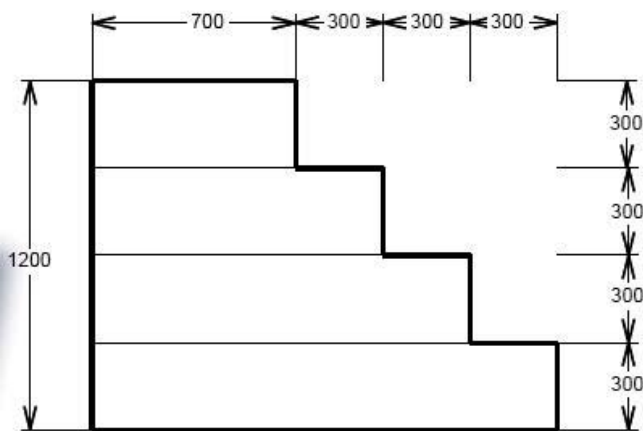

ESCALIER SOUS LINER

ESCALIER QUART DE ROND 4 MARCHES - GRAND MODELE

Escalier quart de rond - 4 marches - grand modèle :
Pour piscines Hauteur 1,50 mètres
Livré avec un kit support

Rayon extérieur	Hauteur	Marches	Poids approx.
1600	1,20 m	4	43 kg