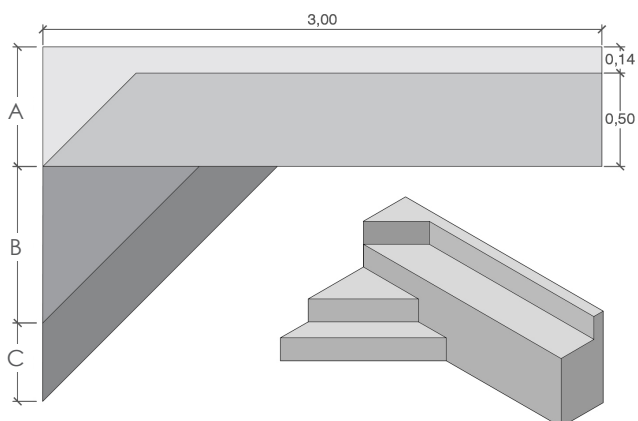

RENOUVELER LA PISCINE

ESCALIERS AVEC ASSISE AVEC KIT HYDROMASSAGE / STAIRS WITH SITTING WITH HYDROMASSAGE JETS KIT

NOUVEAUTÉ

cod.1030410 - cod. 1030413 avec 1 marches

cod. 1030416

cod.1030411 - cod. 1030414 avec 1 marches

cod.1030412 - cod. 1030415 avec 1 marches

| Code | Modèle | Dimensions [cm] | | | Hauteur totale [cm] | Marches escalier |
|---|---|-----------------|----|----|---------------------|------------------|
| | | A | B | C | | |
| HAUTEUR ASSISE 90 CM - LONGUEUR TOTALE 300 CM - sitting height 90 cm - total length 300 cm | | | | | | |
| 1030410 | Escalier angle droit avec assise / Corner stair with sitting | 64 | 84 | 42 | 120 | 2 |
| 1030416 | Escalier angle droit avec assise / Corner stair with sitting | 64 | 84 | 42 | 120 | 2 |
| 1030411 | Escalier angle rond avec assise / Round corner stair with sitting | 64 | 84 | 30 | 120 | 2 |
| 1030412 | Escalier angle carré avec assise / Square corner stair with sitting | 64 | 50 | 30 | 120 | 2 |
| HAUTEUR ASSISE 60 CM - LONGUEUR TOTALE 300 CM - sitting height 60 cm - total length 300 cm | | | | | | |
| 1030413 | Escalier angle droit avec assise / Corner stair with sitting | 64 | 84 | - | 90 | 1 |
| 1030414 | Escalier angle rond avec assise / Round corner stair with sitting | 64 | 84 | - | 90 | 1 |
| 1030415 | Escalier angle carré avec assise / Square corner stair with sitting | 64 | 50 | - | 90 | 1 |
| KITS HYDROMASSAGE COMBINABLES - combinable hydromassage kits | | | | | | |
| 1030416 | Kit hydromassage pour assise 4 jets / Sitting hydromassage kit 4 jets | | | | | |
| 1030417 | Kit hydromassage pour assise 8 jets / Sitting hydromassage kit 8 jets | | | | | |
| 1030418 | Kit hydromassage pour assise 10 jets / Sitting hydromassage kit 10 jets | | | | | |