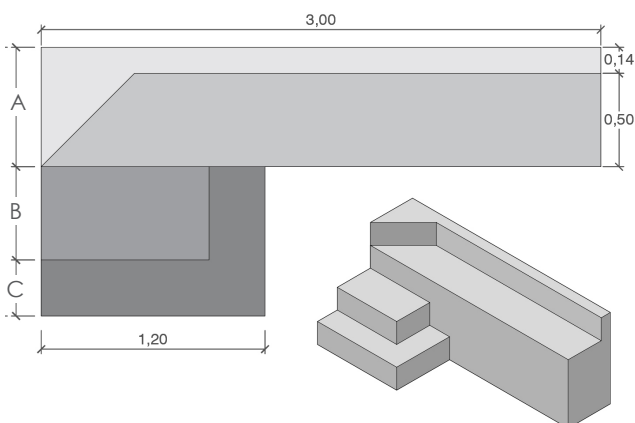

RENOUVELER LA PISCINE

ESCALIERS AVEC ASSISE AVEC KIT HYDROMASSAGE / STAIRS WITH SITTING WITH HYDROMASSAGE JETS KIT

NOUVEAUTÉ

cod.1030410 - cod. 1030413 avec 1 marches

cod. 1030416

cod.1030411 - cod. 1030414 avec 1 marches

cod.1030412 - cod. 1030415 avec 1 marches

| Code | Modèle | Dimensions [cm] | | | Hauteur totale [cm] | Marches escalier |
|---|---|-----------------|----|----|---------------------|------------------|
| | | A | B | C | | |
| HAUTEUR ASSISE 90 CM - LONGUEUR TOTALE 300 CM - sitting height 90 cm - total length 300 cm | | | | | | |
| 1030410 | Escalier angle droit avec assise / Corner stair with sitting | 64 | 84 | 42 | 120 | 2 |
| 1030416 | Escalier angle droit avec assise / Corner stair with sitting | 64 | 84 | 42 | 120 | 2 |
| 1030411 | Escalier angle rond avec assise / Round corner stair with sitting | 64 | 84 | 30 | 120 | 2 |
| 1030412 | Escalier angle carré avec assise / Square corner stair with sitting | 64 | 50 | 30 | 120 | 2 |
| HAUTEUR ASSISE 60 CM - LONGUEUR TOTALE 300 CM - sitting height 60 cm - total length 300 cm | | | | | | |
| 1030413 | Escalier angle droit avec assise / Corner stair with sitting | 64 | 84 | - | 90 | 1 |
| 1030414 | Escalier angle rond avec assise / Round corner stair with sitting | 64 | 84 | - | 90 | 1 |
| 1030415 | Escalier angle carré avec assise / Square corner stair with sitting | 64 | 50 | - | 90 | 1 |
| KITS HYDROMASSAGE COMBINABLES - combinable hydromassage kits | | | | | | |
| 1030416 | Kit hydromassage pour assise 4 jets / Sitting hydromassage kit 4 jets | | | | | |
| 1030417 | Kit hydromassage pour assise 8 jets / Sitting hydromassage kit 8 jets | | | | | |
| 1030418 | Kit hydromassage pour assise 10 jets / Sitting hydromassage kit 10 jets | | | | | |