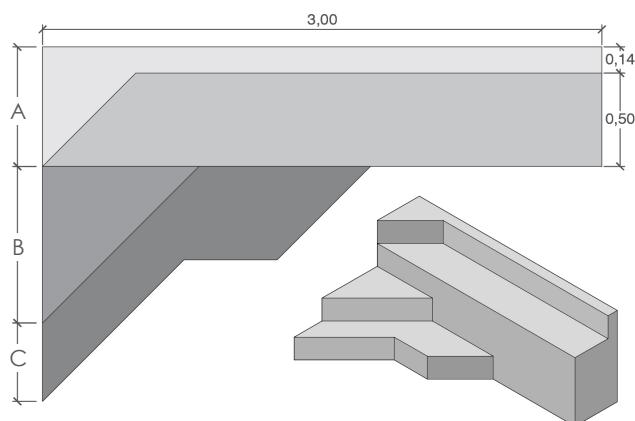

RENOUVELER LA PISCINE

ESCALIERS AVEC ASSISE AVEC KIT HYDROMASSAGE / STAIRS WITH SITTING WITH HYDROMASSAGE JETS KIT

NOUVEAUTÉ

cod.1030410 - cod. 1030413 avec 1 marches

cod. 1030416

cod.1030411 - cod. 1030414 avec 1 marches

cod.1030412 - cod. 1030415 avec 1 marches

| Code | Modèle | Dimensions [cm] | | | Hauteur totale [cm] | Marches escalier |
|---|---|-----------------|----|----|---------------------|------------------|
| | | A | B | C | | |
| HAUTEUR ASSISE 90 CM - LONGUEUR TOTALE 300 CM - sitting height 90 cm - total length 300 cm | | | | | | |
| 1030410 | Escalier angle droit avec assise / Corner stair with sitting | 64 | 84 | 42 | 120 | 2 |
| 1030416 | Escalier angle droit avec assise / Corner stair with sitting | 64 | 84 | 42 | 120 | 2 |
| 1030411 | Escalier angle rond avec assise / Round corner stair with sitting | 64 | 84 | 30 | 120 | 2 |
| 1030412 | Escalier angle carré avec assise / Square corner stair with sitting | 64 | 50 | 30 | 120 | 2 |
| HAUTEUR ASSISE 60 CM - LONGUEUR TOTALE 300 CM - sitting height 60 cm - total length 300 cm | | | | | | |
| 1030413 | Escalier angle droit avec assise / Corner stair with sitting | 64 | 84 | - | 90 | 1 |
| 1030414 | Escalier angle rond avec assise / Round corner stair with sitting | 64 | 84 | - | 90 | 1 |
| 1030415 | Escalier angle carré avec assise / Square corner stair with sitting | 64 | 50 | - | 90 | 1 |
| KITS HYDROMASSAGE COMBINABLES - combinable hydromassage kits | | | | | | |
| 1030416 | Kit hydromassage pour assise 4 jets / Sitting hydromassage kit 4 jets | | | | | |
| 1030417 | Kit hydromassage pour assise 8 jets / Sitting hydromassage kit 8 jets | | | | | |
| 1030418 | Kit hydromassage pour assise 10 jets / Sitting hydromassage kit 10 jets | | | | | |