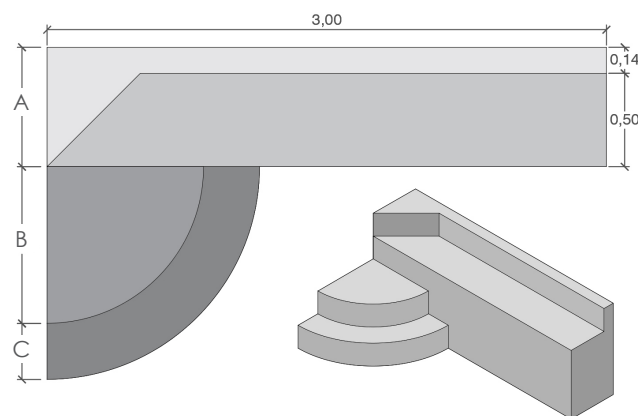

RENOUVELER LA PISCINE

ESCALIERS AVEC ASSISE AVEC KIT HYDROMASSAGE / STAIRS WITH SITTING WITH HYDROMASSAGE JETS KIT

NOUVEAUTÉ

cod.1030410 - cod. 1030413 avec 1 marches

cod. 1030416

cod.1030411 - cod. 1030414 avec 1 marches

cod.1030412 - cod. 1030415 avec 1 marches

| Code | Modèle | Dimensions [cm] | | | Hauteur totale [cm] | Marches escalier |
|---|---|-----------------|----|----|---------------------|------------------|
| | | A | B | C | | |
| HAUTEUR ASSISE 90 CM - LONGUEUR TOTALE 300 CM - sitting height 90 cm - total length 300 cm | | | | | | |
| 1030410 | Escalier angle droit avec assise / Corner stair with sitting | 64 | 84 | 42 | 120 | 2 |
| 1030416 | Escalier angle droit avec assise / Corner stair with sitting | 64 | 84 | 42 | 120 | 2 |
| 1030411 | Escalier angle rond avec assise / Round corner stair with sitting | 64 | 84 | 30 | 120 | 2 |
| 1030412 | Escalier angle carré avec assise / Square corner stair with sitting | 64 | 50 | 30 | 120 | 2 |
| HAUTEUR ASSISE 60 CM - LONGUEUR TOTALE 300 CM - sitting height 60 cm - total length 300 cm | | | | | | |
| 1030413 | Escalier angle droit avec assise / Corner stair with sitting | 64 | 84 | - | 90 | 1 |
| 1030414 | Escalier angle rond avec assise / Round corner stair with sitting | 64 | 84 | - | 90 | 1 |
| 1030415 | Escalier angle carré avec assise / Square corner stair with sitting | 64 | 50 | - | 90 | 1 |
| KITS HYDROMASSAGE COMBINABLES - combinable hydromassage kits | | | | | | |
| 1030416 | Kit hydromassage pour assise 4 jets / Sitting hydromassage kit 4 jets | | | | | |
| 1030417 | Kit hydromassage pour assise 8 jets / Sitting hydromassage kit 8 jets | | | | | |
| 1030418 | Kit hydromassage pour assise 10 jets / Sitting hydromassage kit 10 jets | | | | | |