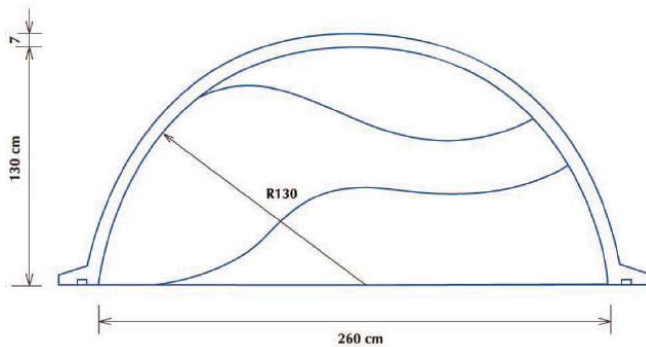

ESCALIER POUR PISCINE ENTERREE

PLAGE

VUE DE DESSUS

VUE DE FACE

Modèle Plage 3 mètres :

Larg - intérieure	Larg. hors tout	Profondeur	Marches	Poids approx.	Qté/palette
2,60 m	3,00 m	1,06 m	3	83 kg	5/7

Coloris disponibles : Blanc - Bleu clair - Bleu france - Sable - Gris

Hauteur de l'escalier standard : 1,06 m (*sur option : 1,10 m et 1,20 m).

Disponible en dimensions métriques et impériales.

ESCALIERS ACRYLIQUES ET SOUS LINER - BALNEO - MURS FILTRANTS -
MINI PISCINE - LOCAUX TECHNIQUES