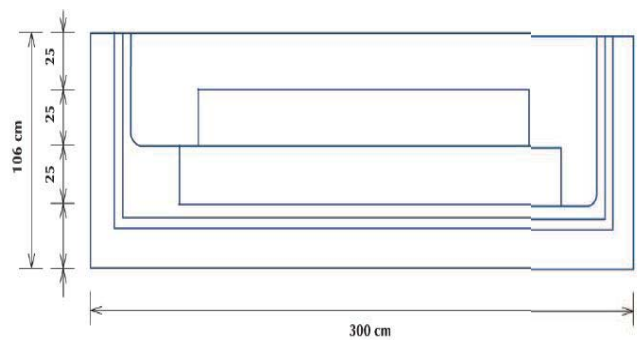

ESCALIER POUR PISCINE ENTERREE

PLAGE

VUE DE DESSUS

VUE DE FACE

Modèle Plage 3 mètres :

Larg - intérieure	Larg. hors tout	Profondeur	Marches	Poids approx.	Qté/palette
2,60 m	3,00 m	1,06 m	3	83 kg	5/7

Coloris disponibles : Blanc - Bleu clair - Bleu france - Sable - Gris

Hauteur de l'escalier standard : 1,06 m (*sur option : 1,10 m et 1,20 m).

Disponible en dimensions métriques et impériales.

ESCALIERS ACRYLIQUES ET SOUS LINER - BALNEO - MURS FILTRANTS -
MINI PISCINE - LOCAUX TECHNIQUES