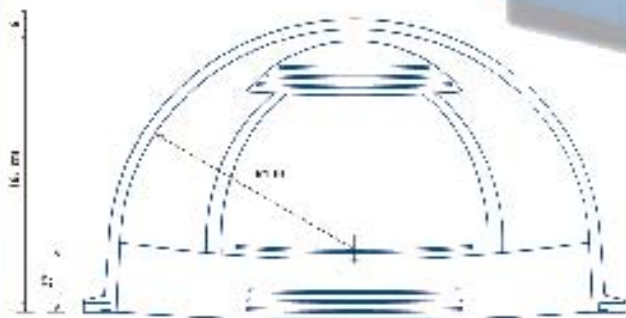

ESCALIER POUR PISCINE ENTERREE

SOFA

Escalier plage immergée créant un espace de convivialité et de détente. Plusieurs personnes peuvent s'y installer et les formes douces de ses courbes assurent à chacun, petits et grands, une assise et un confort idéal.

Kit balnéo en option.

VUE DE DESSUS

VUE DE FACE

Plan de couverture

Modèle Sofa - 50 mètres :

Larg - intérieure	Larg. hors tout	Profondeur	Hauteur	Marches	Poids approx.	Qté/palette
2,64 m	3,00 m	1,67 m	1,10 m	3	98 kg	4

Coloris disponibles : Blanc - Bleu clair - Bleu france - Sable - Gris
Hauteur de l'escalier standard : 1,10 m (*sur option : 1,06 m et 1,20 m).
Disponible en dimensions métriques et impériales.

ESCALIERS ACRYLIQUES ET SOUS LINER - BALNEO - MURS FILTRANTS -
MINI PISCINE - LOCAUX TECHNIQUES