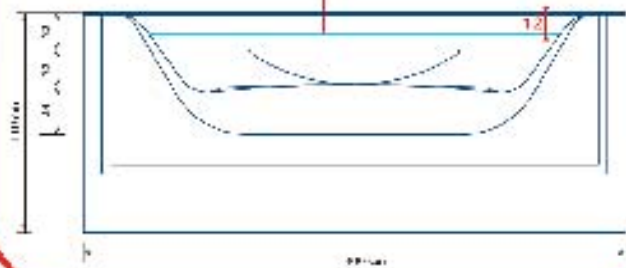

ESCALIER POUR PISCINE ENTERREE

SOFA

Escalier plage immergée créant un espace de convivialité et de détente. Plusieurs personnes peuvent s'y installer et les formes douces de ses courbes assurent à chacun, petits et grands, une assise et un confort idéal.

Kit balnéo en option.

VUE DE DESSUS

VUE DE FACE

Plan de couverture

Modèle Sofa - 50 mètres :

Larg - intérieure	Larg. hors tout	Profondeur	Hauteur	Marches	Poids approx.	Qté/palette
2,64 m	3,00 m	1,67 m	1,10 m	3	98 kg	4

Coloris disponibles : Blanc - Bleu clair - Bleu france - Sable - Gris
Hauteur de l'escalier standard : 1,10 m (*sur option : 1,06 m et 1,20 m).
Disponible en dimensions métriques et impériales.

ESCALIERS ACRYLIQUES ET SOUS LINER - BALNEO - MURS FILTRANTS -
MINI PISCINE - LOCAUX TECHNIQUES