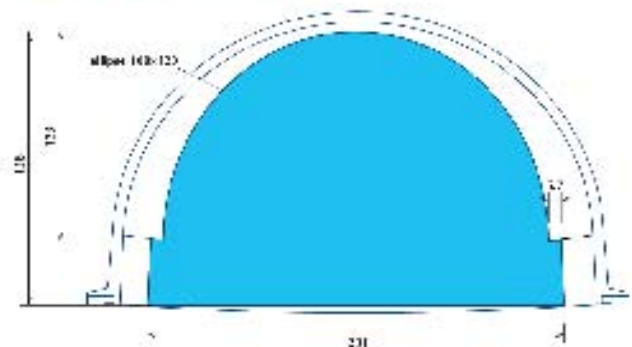

Kit balnéo en option.

VUE DE DESSUS

VUE DE FACE

Plan de couverture

Modèle Sofa - 50 mètres :

Larg - intérieure	Larg. hors tout	Profondeur	Hauteur	Marches	Poids approx.	Qté/palette
2,64 m	3,00 m	1,67 m	1,10 m	3	98 kg	4

Coloris disponibles : Blanc - Bleu clair - Bleu france - Sable - Gris
Hauteur de l'escalier standard : 1,10 m (*sur option : 1,06 m et 1,20 m).
Disponible en dimensions métriques et impériales.

ESCALIERS ACRYLIQUES ET SOUS LINER - BALNEO - MURS FILTRANTS -
MINI PISCINE - LOCAUX TECHNIQUES