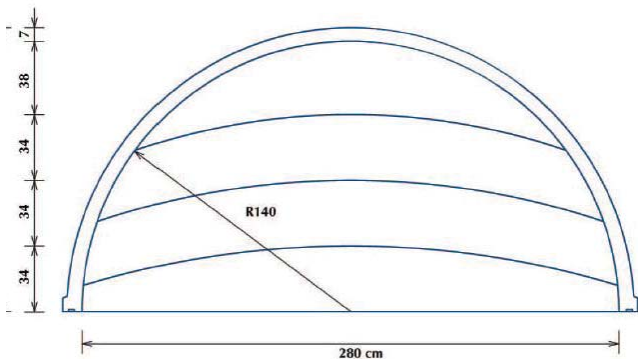

## ROMAN 300-4

**VUE DE DESSUS**

**VUE DE FACE**

Modèle Roman 3 mètres - 4 marches :

Larg - intérieure	Larg. hors tout	Profondeur	Hauteur	Marches	Poids approx.	Qté/palette
2,80 m	3,00 m	1,40 m	1,10 m	4	87 kg	5

Coloris disponibles : Blanc - Bleu clair - Bleu france - Sable - Gris  
 Hauteur de l'escalier standard : 1,10 m (\*sur option : 1,06 m et 1,20 m).  
 Disponible en dimensions métriques et impériales.