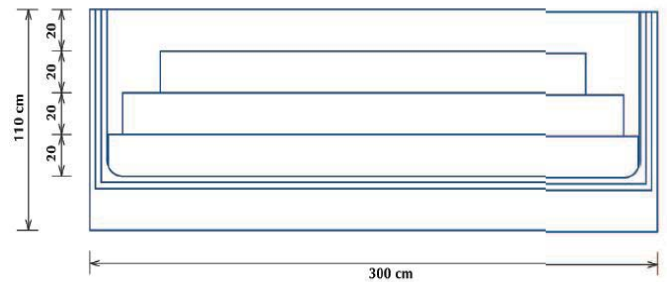

## ROMAN 300-4

**VUE DE DESSUS**

**VUE DE FACE**

Modèle Roman 3 mètres - 4 marches :

Larg - intérieure	Larg. hors tout	Profondeur	Hauteur	Marches	Poids approx.	Qté/palette
2,80 m	3,00 m	1,40 m	1,10 m	4	87 kg	5

Coloris disponibles : Blanc - Bleu clair - Bleu france - Sable - Gris  
 Hauteur de l'escalier standard : 1,10 m (\*sur option : 1,06 m et 1,20 m).  
 Disponible en dimensions métriques et impériales.