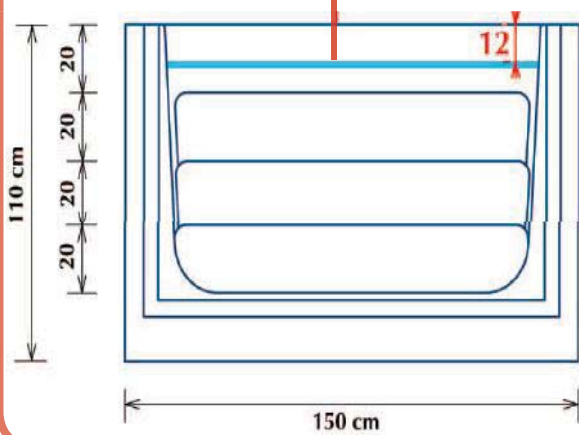

ESCALIER POUR PISCINE ENTERREE

TEMPO

L'escalier Tempo est idéal pour les petits espaces, tout en préservant un certain confort donné par la profondeur des marches.

VUE DE DESSUS

VUE DE FACE

Plan de couverture

Modèle Tempo :

Larg - intérieure	Larg. hors tout	Profondeur	Hauteur	Marches	Poids approx.	Qté/palette
1,30 m	1,50 m	1,19 m	1,10 m	4	55 kg	5

Coloris disponibles : Blanc - Bleu clair - Bleu france - Sable - Gris
Hauteur de l'escalier standard : 1,10 m (*sur option : 1,06 m et 1,20 m).
Disponible en dimensions métriques et impériales.

ESCALIERS ACRYLIQUES ET SOUS LINER - BALNEO - MURS FILTRANTS -
MINI PISCINE - LOCAUX TECHNIQUES