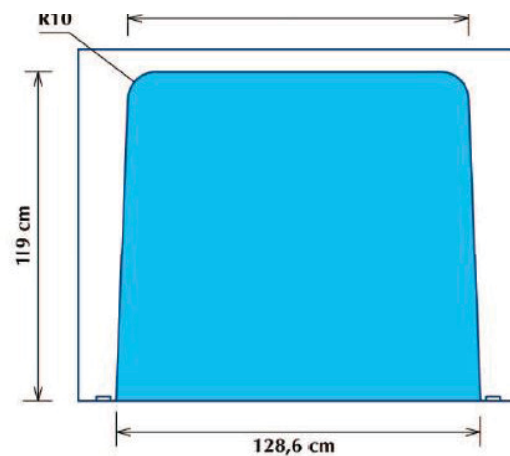

Modèle Tempo :

Larg - intérieure	Larg. hors tout	Profondeur	Hauteur	Marches	Poids approx.	Qté/palette
1,30 m	1,50 m	1,19 m	1,10 m	4	55 kg	5

Coloris disponibles : Blanc - Bleu clair - Bleu france - Sable - Gris
 Hauteur de l'escalier standard : 1,10 m (*sur option : 1,06 m et 1,20 m).
 Disponible en dimensions métriques et impériales.