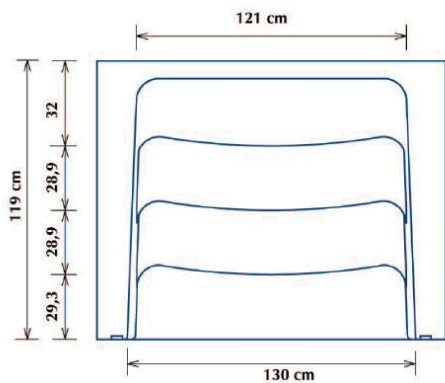

VUE DE DESSUS