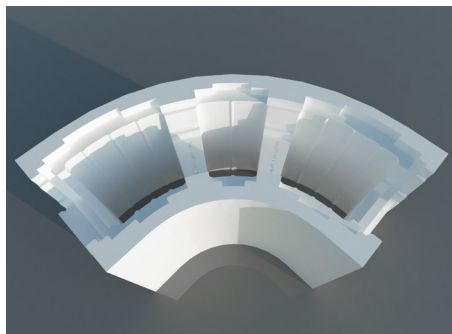

EPS BLOK COURBE DE 90 ° / 90° SHAPE EPS BLOK