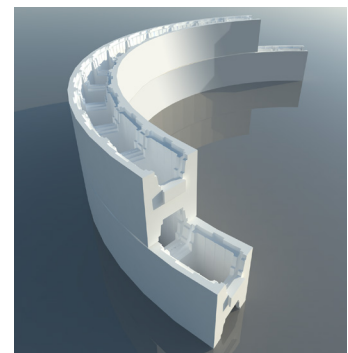

EPS BLOK MODULES PRÉ-COURBÉS / EPS BLOK PRE-CURVED SHAPE

CERTAINES FORMES RÉALISABLES DANS EPS BLOK / EPS BLOK POSSIBLE SHAPE