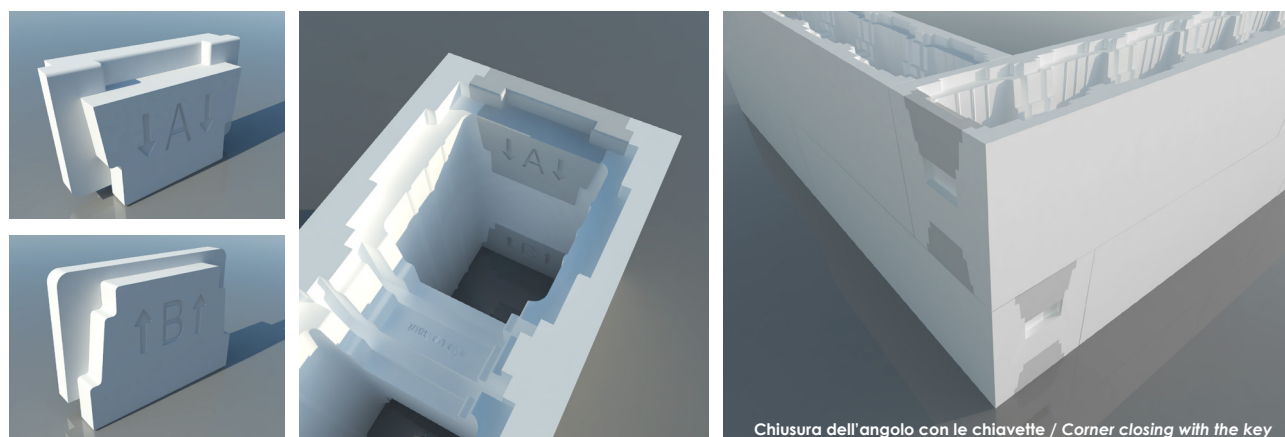

CLÉS DE COIN / CLOSING ANGLE KEYS