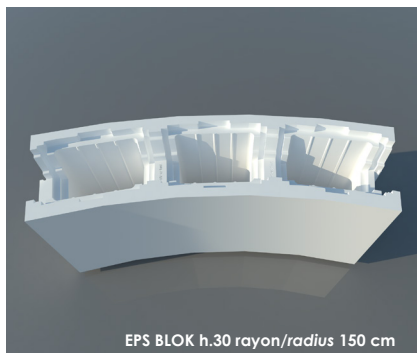

EPS BLOK MODULES PRÉ-COURBÉS / EPS BLOK PRE-CURVED SHAPE

CERTAINES FORMES RÉALISABLES DANS EPS BLOK / EPS BLOK POSSIBLE SHAPE