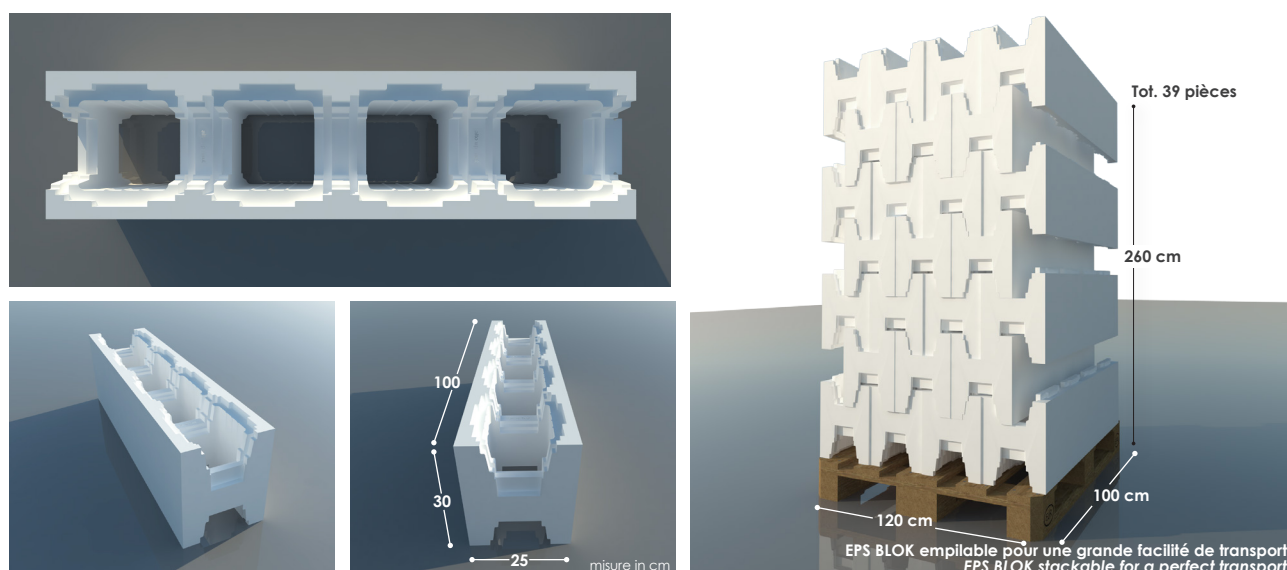

EPS BLOK

new

- EPS BLOK est le nouveau système de coffrage isotherme préformé en modules droits et courbes, facile et rapide à couler dans les piscines en béton. EPS BLOK, grâce à sa légèreté et à ses joints qui le rendent empilable, facilite le transport et a également:
- propriétés isothermes permettant de maintenir la température atteinte par l'eau
- plus grande simplicité d'assemblage des murs courbes
- impression en polystyrène haute densité pour murs droits et pré-courbés
- coulée de béton densité fine densité C25 / 30

EPS BLOK is the new isothermal formwork in rectangular and curved form, easy and fast for building concrete pools. EPS BLOK thanks to its lightness and its joints that make it stackable allows easy transport and also has:

- isotherm properties that allow the pool to keep the water temperature
- greater simplicity in assembling curved walls
- molding high-density polystyrene for straight walls and pre-curved
- concrete batching end density C25/30

EPS BLOK 1000 FORMULAIRE DROIT / EPS BLOK 1000 RECTANGULAR FORM