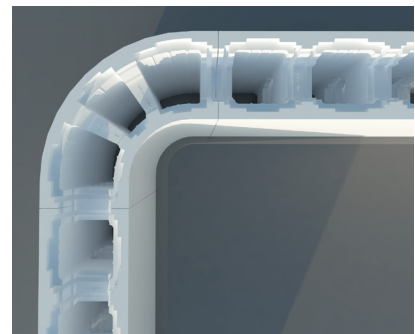

EPS BLOK COURBE DE 90 ° / 90° SHAPE EPS BLOK