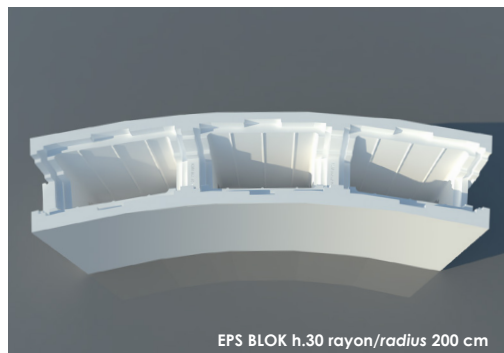

EPS BLOK MODULES PRÉ-COURBÉS / EPS BLOK PRE-CURVED SHAPE

CERTAINES FORMES RÉALISABLES DANS EPS BLOK / EPS BLOK POSSIBLE SHAPE